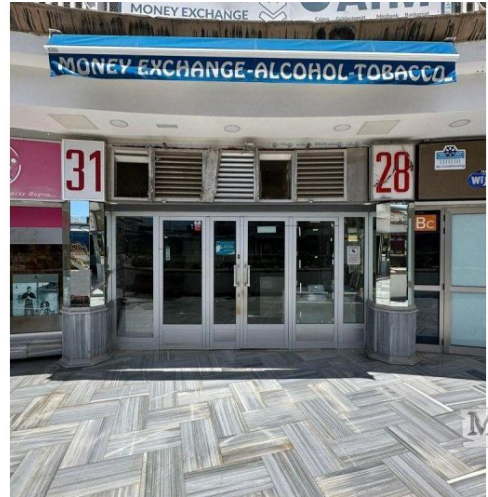

Imágenes

My Home

My Home

My Home

My Home

My Home

My Home